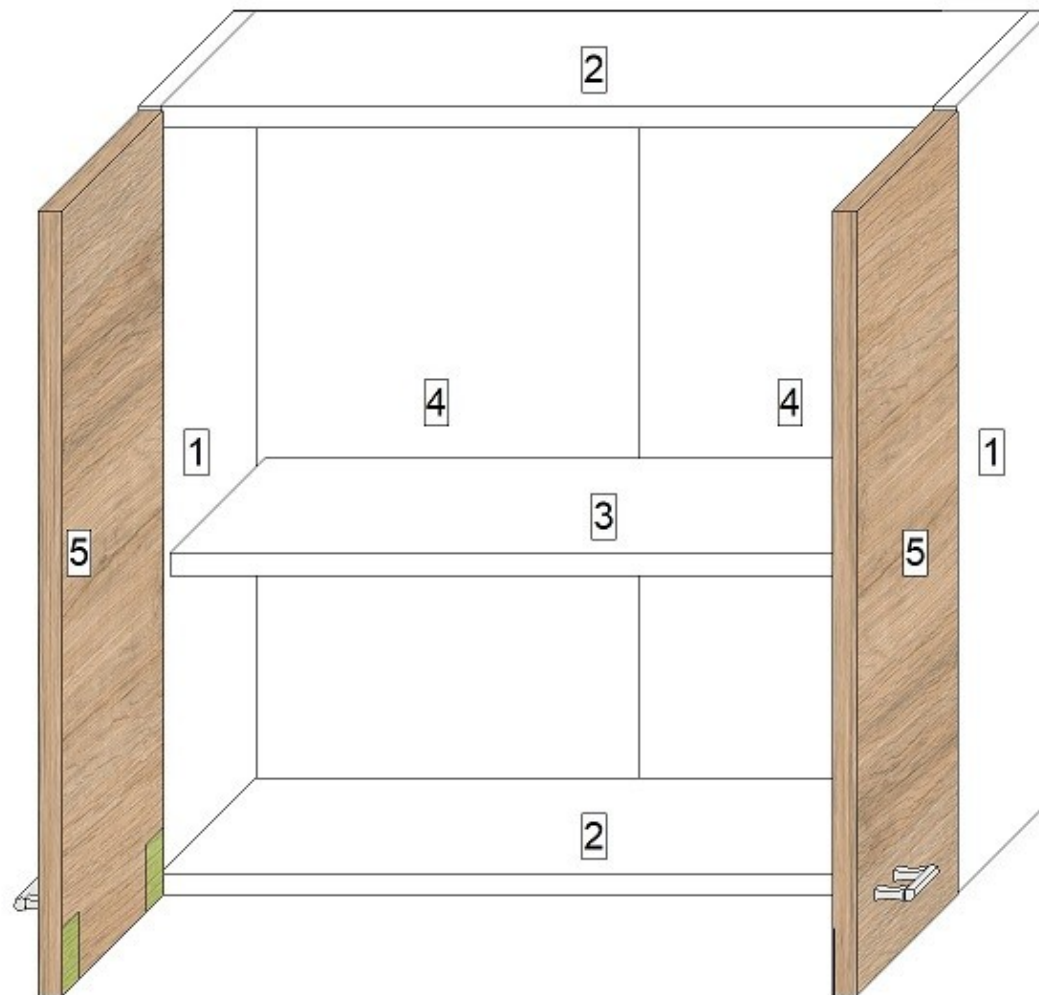

Bucataria Bella

M 9 – DULAP SUP 2 UȘI 80 cm

Nr	Denumire	Dimensiune	Cant.
1	Laterale ST/DR	580 X 280	2 buc
2	Blat INF / SUP	768 x 280	2 buc
3	Polita	768 x 250	1 buc
4	Pfi	577 x 397	2 buc
5	Front usa	577 x 397	2 buc

FERONERIE

ERICSON	8
HOLSURUB 3,5 X 16	16
BOLT POLITA	4
MANER 96 mm	2
SURUB 4X20	4
COLTAR PLASTIC	2
CUISOARE	20
H IMBINARE PFL 54,5CM	1

- * Se prind reperetele (asa cum sunt așezate în schita) cu ericsoane după care se mascheaza cu capace autoadezive .
- * Se montează piciorusele (doua pe fiecare laterala și unul pe lezена din fata) .
- * Se prind balamalele pe uși în gaurile de 35 mm după care se fixeaza ușile pe corp (laterale) cu holsuruburi de 3,5 x 16 .
- * Se prind manerele pe ușa cu surub metric 4 x 20 mm .