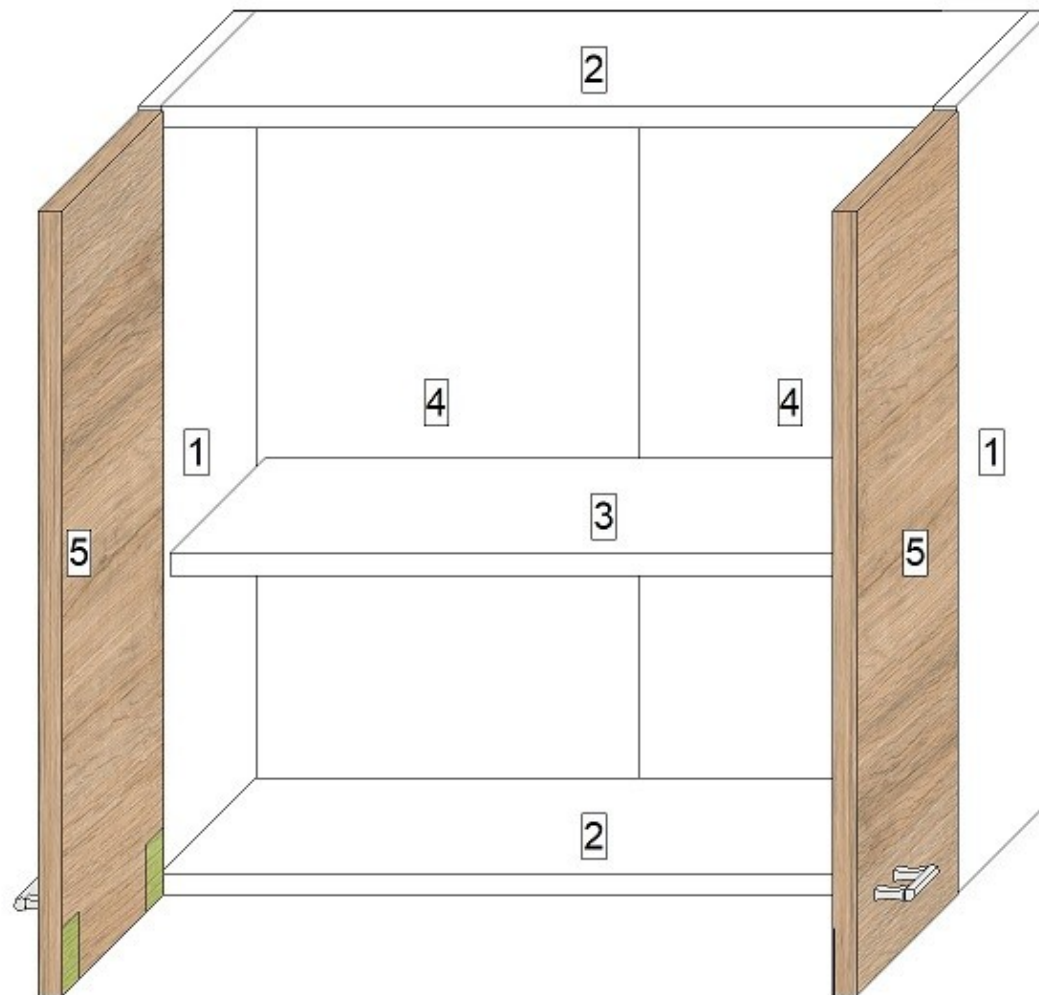

Bucataria **Bella**

M 8 – DULAP SUP 2 UȘI 60 cm

Nr	Denumire	Dimensiune	Cant.
1	Laterale ST/DR	580 X 280	2 buc
2	Blat INF / SUP	568 x 280	2 buc
3	Polita	568 x 250	1 buc
4	Pfi	577 x 297	2 buc
5	Front usa	577 x 297	2 buc

FERONERIE

ERICSON	8
HOLSURUB 3,5 X 16	16
BOLT POLITA	4
MANER 96 mm	2
SURUB 4X20	4
COLTAR PLASTIC	2
CUISOARE	20
H IMBINARE PFL 54,5CM	1

- * Se prind reperetele (asa cum sunt așezate în schita) cu ericsoane după care se mascheaza cu capace autoadezive .
- * Se montează piciorusele (doua pe fiecare laterala și unul pe lezена din fata) .
- * Se prind balamalele pe uși în gaurile de 35 mm după care se fixeaza ușile pe corp (laterale) cu holsuruburi de 3,5 x 16 .
- * Se prind manerele pe ușa cu surub metric 4 x 20 mm .