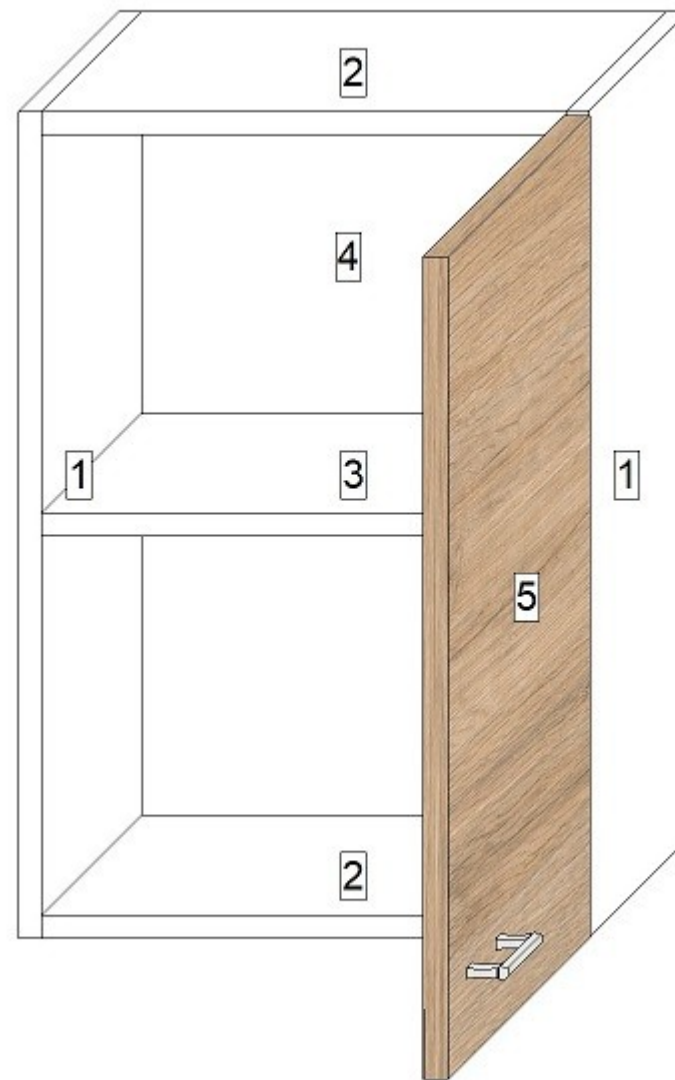

ATENȚIE !!!

Acordați o atenție sporită ! Posibilitate de accidentare ! Montajul necorespunzător atrage după sine , pierderea garanției produsului .
Recicleaza obiectele vechi de mobilier și ambalajul produselor Casa Neciu . Protejeaza natura !!!

Bucataria Bella

M 7 – DULAP SUP 1 USA 40 cm

Nr	Denumire	Dimensiune	Cant.
1	Laterale ST/DR	580 X 280	2 buc
2	Blat INF / SUP	368 x 280	2 buc
3	Polita	368 x 250	1 buc
4	Pfi	577 x 397	1 buc
5	Front usa	577 x 397	1 buc

FERONERIE

ERICSON	8
HOLSURUB 3,5 X 16	8
BOLT POLITA	4
MANER 96 mm	1
SURUB 4X20	2
COLTAR PLASTIC	2
CUISOARE	20

- Se prind reperele (asa cum sunt așezate în schita) cu ericsoane după care se mascheaza cu capace autoadezive .
- Se montează piciorusele (doua pe fiecare laterala și unul pe lezena din fata) .
- Se prind balamalele pe uși în gaurile de 35 mm după care se fixeaza ușile pe corp (laterale) cu holsuruburi de 3,5 x 16 .
- Se prind manerele pe ușa cu surub metric 4 x 20 mm .