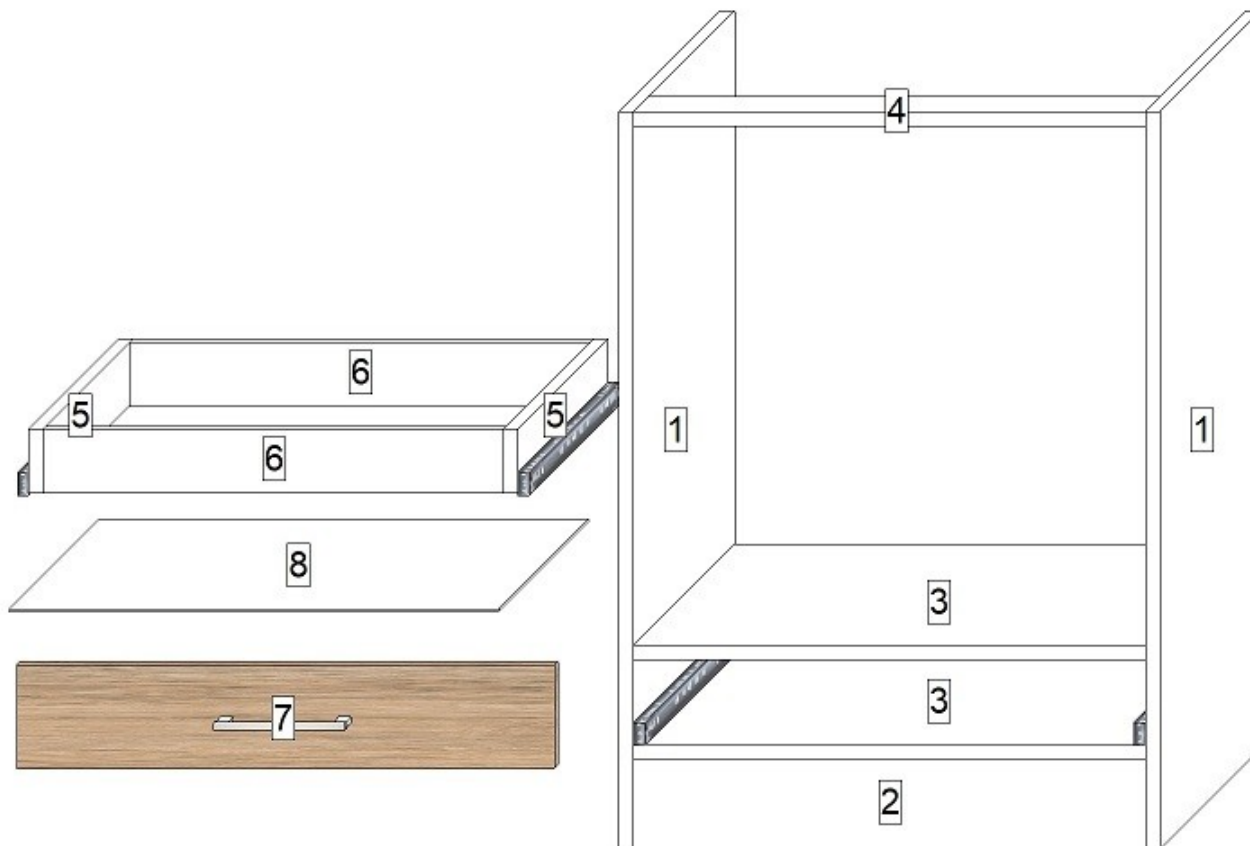

Bucataria Bella

M 6 – Dulap cuptor 60 cm

Nr	Denumire	Dimensiune	Cant.
1	Laterale ST/DR	818 x 450	2 buc
2	Prag	568 x 100	1 buc
3	Blat inferior	568 x 450	2 buc
4	Lezena sup	568 x 70	1 buc
5	Laterale sertar	400 x 80	2 buc
6	Laterale sertar	511 x 80	2 buc
7	Front sertar	597 x 120	1 buc
8	Pfl fund sertar	540 x 397	1 buc

FERONERIE

ERICSON	13	METRIC 4 X 20	2
HOLSURUB 3,5 X 16	8	MANER 96 MM	1
PICIORUS CUI	5	CUISOARE	10
GLISIERA 400 mm	1		

- * Se prind reperetele (asa cum sunt așezate în schita) cu ericsoane după care se mascheaza cu capace autoadezive .
- * Se montează piciorusele (doua pe fiecare laterala și unul pe lezena din fata) .
- * Se prind balamalele pe uși în gaurile de 35 mm după care se fixeaza ușile pe corp (laterale) cu holsuruburi de 3,5 x 16 .
- * Se prind manerele pe ușa cu surub metric 4 x 20 mm .