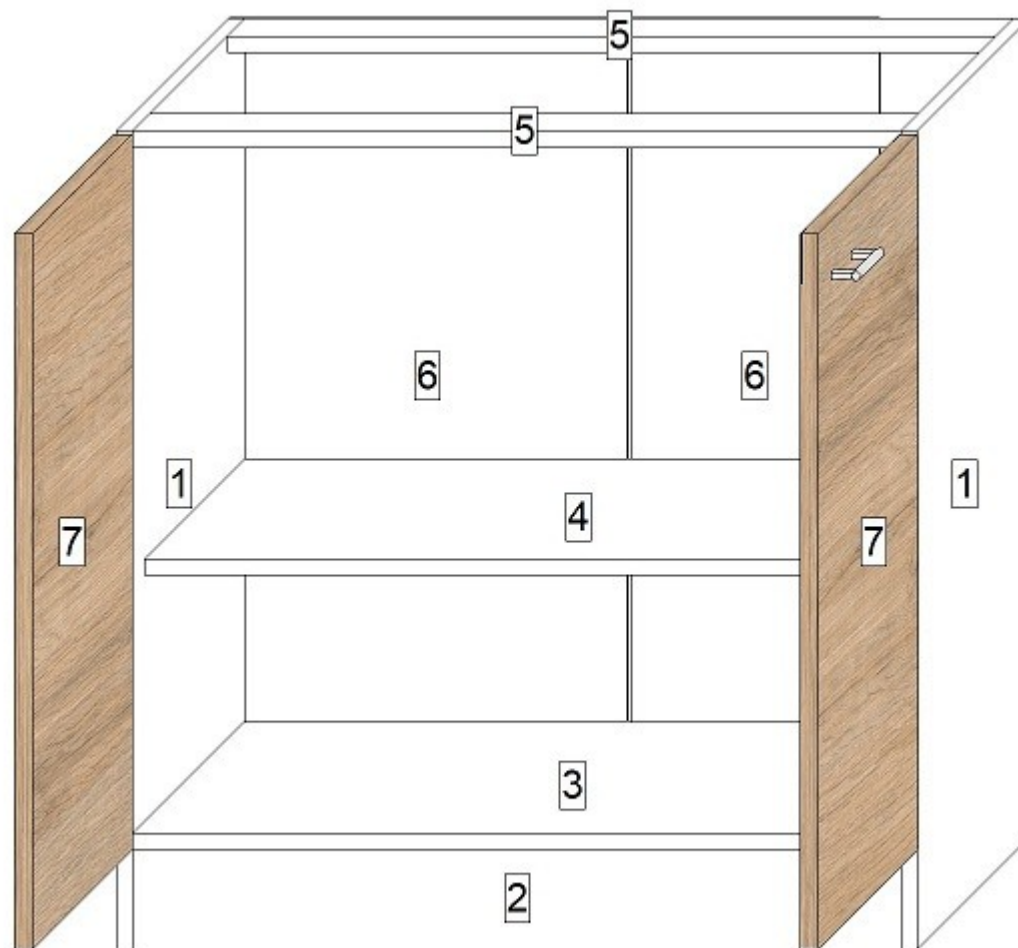

Bucataria **Bella**

M 2 – Dulap 2 uși polita 60 cm

Nr	Denumire	Dimensiune	Cant.
1	Laterale ST/DR	818 x 450	2 buc
2	BLAT INFERIOR	568 x 450	1 buc
3	PRAG	568 x 100	1 buc
4	Polita	568 x 400	1 buc
5	Lezena sup	568 x 70	2 buc
6	Pfl	715 x 297	2 buc
7	Usa	715 x 297	2 buc

FERONERIE

ERICSON	11
HOLSURUB 3,5 X 16	16
PICIORUS CUI	5
BALAMA APLICATA	4
MANER 96 MM	2
METRIC 4 X 20	4
BOLT POLITA	4
CUISOARE	20
IMBINARE PFL 68 CM	1

* Se prind reperle (asa cum sunt așezate în schita) cu ericsoane după care se mascheaza cu capace autoadezive .