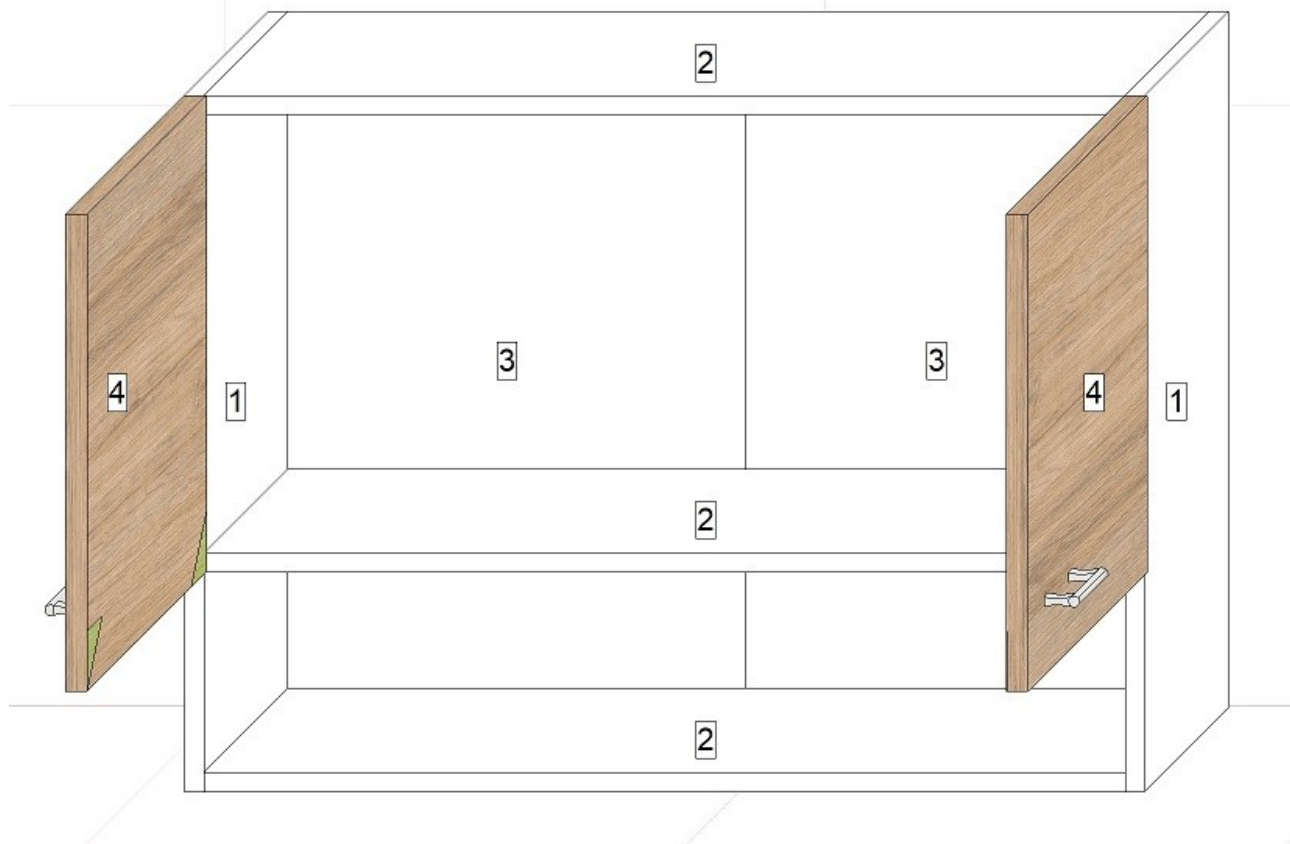

Bucataria **Bella**

M 11 – DULAP SUP 2 USI-SPATIU 100 cm

Nr	Denumire	Dimensiune	Cant.
1	Laterale ST/DR	580 X 280	2 buc
2	Blat INF / SUP/C	968 x 280	3 buc
3	Pfl	577 x 497	2 buc
4	Front usa	577 x 497	2 buc

FERONERIE

ERICSON	12
HOLSURUB 3,5 X 16	16
H IMBINARE PFL 54,5CM	1
MANER 96 mm	2
SURUB 4X20	4
COLTAR PLASTIC	2
CUISOARE	20

- * Se prind reperetele (asa cum sunt așezate în schita) cu ericsoane după care se mascheaza cu capace autoadezive .
- * Se montează piciorusele (doua pe fiecare laterala și unul pe lezена din fata) .
- * Se prind balamalele pe uși în gaurile de 35 mm după care se fixeaza ușile pe corp (laterale) cu holsuruburi de 3,5 x 16 .
- * Se prind manerele pe ușa cu surub metric 4 x 20 mm .