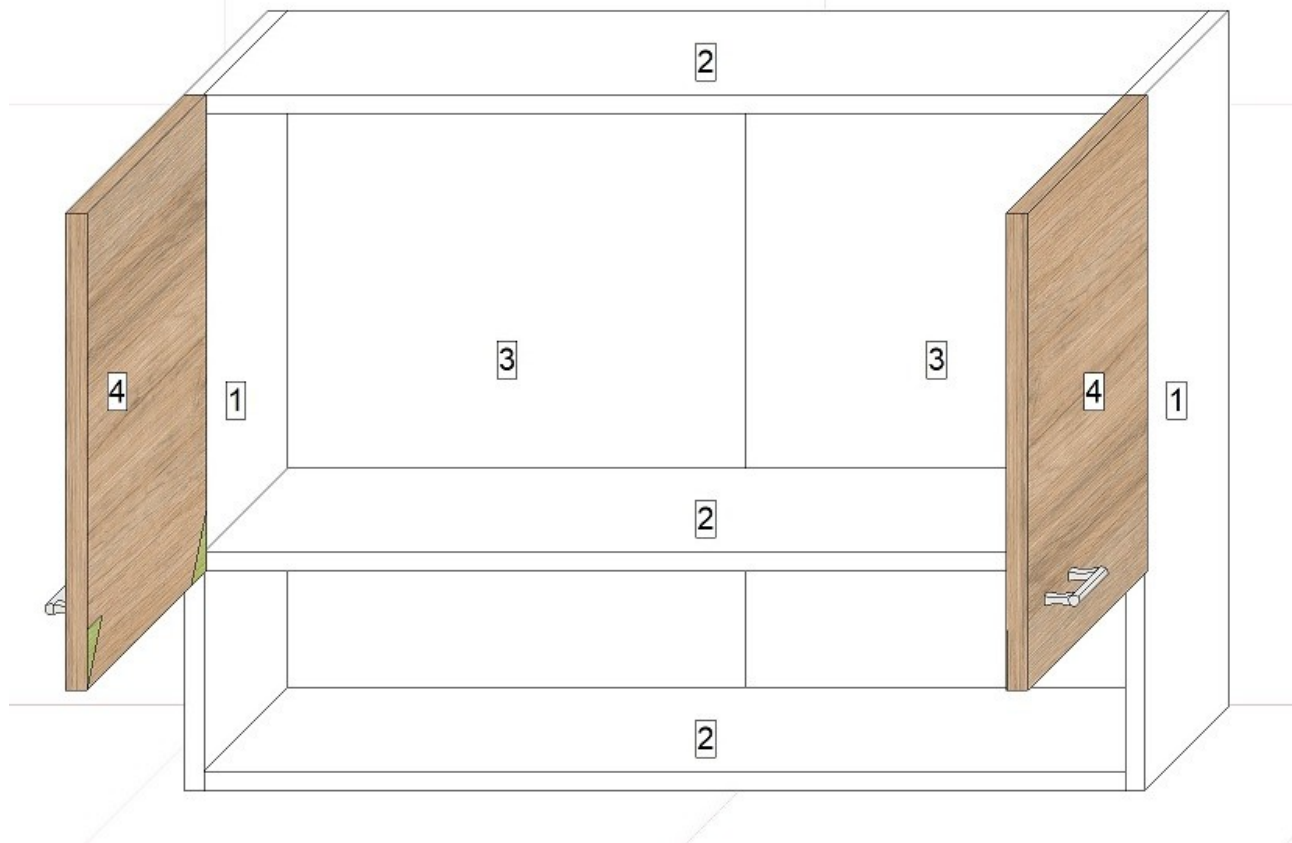

Bucataria **Bella**

M 10 – DULAP SUP 2 USI-SPATIU 80 cm

Nr	Denumire	Dimensiune	Cant.
1	Laterale ST/DR	580 X 280	2 buc
2	Blat INF / SUP/C	768 x 280	3 buc
3	Pfl	577 x 397	2 buc
4	Front usa	577 x 397	2 buc

FERONERIE

ERICSON	12
HOLSURUB 3,5 X 16	16
H IMBINARE PFL 54,5CM	1
MANER 96 mm	2
SURUB 4X20	4
COLTAR PLASTIC	2
CUISOARE	20

- * Se prind reperetele (asa cum sunt așezate în schita) cu ericsoane după care se mascheaza cu capace autoadezive .
- * Se montează piciorusele (doua pe fiecare laterala și unul pe lezена din fata) .
- * Se prind balamalele pe uși în gaurile de 35 mm după care se fixeaza ușile pe corp (laterale) cu holsuruburi de 3,5 x 16 .
- * Se prind manerele pe ușa cu surub metric 4 x 20 mm .